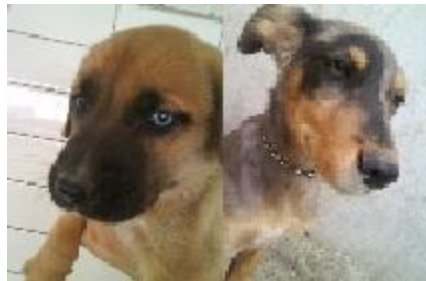

Lastimero....También te avisaré;

DESCANSA Y DUERME.

Y ahora para terminar una gota de filosofía:

CUANDO MEJOR ES UNO, TANTO MÁS DIFÍCILMENTE LLEGA A SOSPECHAR DE LA MALDAD DE LOS OTROS. (MARCO TULIO CICERÓN)

miguel_daviladavila@hotmail.com

ADOPTANOS

“Mina & Pepe”

Mina: (izquierda), hembra, 2 meses, simpática, juguetona, excelente compañera, ando en busca de un hogar donde quieran mi compañía.

Pepe: (derecha), macho, 6 meses, esterilizado, alegre, juguetón, gran compañero... adóptanos..!!!!!!

Anímate no lo pienses más, adopta un amigo leal e incondicional sin costo alguno, solo envíanos un correo a: miguel_daviladavila@hotmail.com, o comunícate al 871-1201787. El correo y teléfono anterior es para personas interesadas en adoptar una mascota, no contamos con instalaciones físicas para dar albergue a animalitos (no hay refugio). Esteriliza a tu mascota, no olvides llevar al día el esquema de vacunación de tu mascota. Identifícala con una placa que contenga información básica en caso de extravío, no permitas que se convierta en una estadística más de muerte en la calle. Si por alguna razón tienes una mascota no deseada no la abandones en la calle, no la condenes a muerte si ésta no logra encontrar un lugar seguro donde no la agredan, donde pueda protegerse del clima, y donde pueda encontrar agua y alimento. Demos el ejemplo a nuestros hijos, tomemos decisiones responsables.